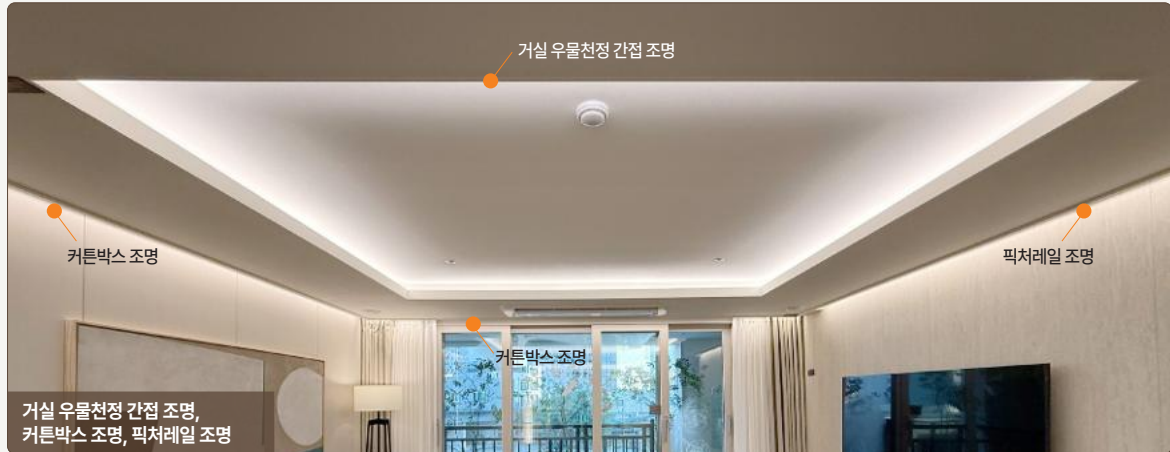

조명 특화

프리미엄 조명으로 집안 전체에 품격 있는 분위기를 연출

조명 패키지 구성

- 거실 우물천정 간접 조명, 거실 커튼박스 간접 조명, 픽처레일 조명
안방 및 침실 엠버 조명, 욕실1, 2 (공용 및 부부 욕실) 살균조명, 고급 다운라이트

<패키지 조명 시공예시>

< 각 조명별 특징 >

- 거실 간접조명: 거실 우물천정 구조에 맞춰 설계된 프리미엄 간접조명으로 눈부심 없이 균일한 빛을 구현해 편안하고 품격 있는 거실 공간을 연출
- 거실 및 커튼 박스 간접조명: 등박스를 활용한 간접조명으로써 편안한 공간(Relax Scene) 연출 (적용위치: 거실 커튼박스, 거실 후면)
- 픽처레일 조명: 픽처레일과 조명을 일체화해 소비자가 원하는 위치에 액자를 자유롭게 연출할 수 있는 간접조명 (적용위치: 아트월 벽면)
- 안방 엠버 조명: 전반조명 + 측면 간접 조명으로, 안방 내에 간접 등박스 없이, 조명만으로 간접 조명 효과 연출
- 침실 엠버 조명: 전반조명 + 측면 간접 조명으로, 침실 내에 간접 등박스 없이, 조명만으로 간접 조명 효과 연출
- 욕실 살균 조명: 간접 조명으로 욕실 내 고급스러운 분위기 연출. 욕실 미 사용 시, UV 램프로 상판공간 살균 효과
- 고급 다운라이트: 눈부심 없는 Cut-off 구조의 고급 다운라이트로 호텔과 같은 고급스러운 조명 분위기를 연출