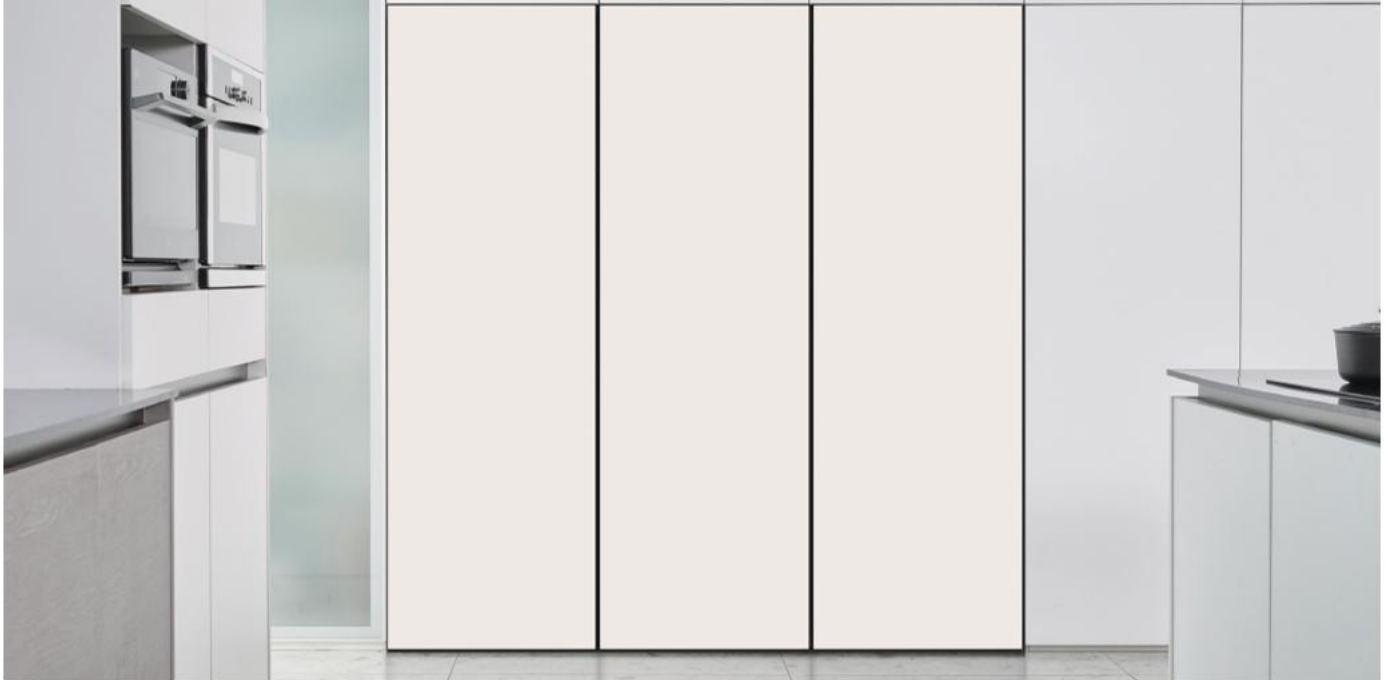

빌트인 냉장고

BC1L4AA+BC1F4AA+BC1K4AA

기술의 정점에서 만난 가장 아름다운 오브제

LG 컨버터블 패키지 | Objet Collection

Fit & Max

(냉동/냉장/김치냉장고)

공간에 자연스럽게 녹아 드는 뉴트럴 디자인

다양한 소재와 컬러로 어떤 공간에도 자연스럽게 어우러져 아름다운 공간 연출

본질을 양보하지 않은 압도적 성능

LG전자만의 기술력을 적용, 가전 본연의 기능에 집중해 최상의 편의성 선사

더할수록 공간이 완성되는 가전 컬렉션

하나만 두어도 자체로 멋스럽고, 더할수록 주방 공간을 작품처럼 완성

구석구석 신선한 냉기를 전달하는 냉장고

24시간 자동정온
±0.5℃ 낮은 온도 편차로 신선함을 오래 유지
신선하고 넉넉하게 보관하는 **냉동고**

도어쿨링+
자주 여닫는 도어 쪽 식품도 신선하게

실용적인 수납공간
다양한 식재료 보관을 더 자유롭고 편리하게

Fit & Max 라인업

우리집에 딱 맞는 냉장고 조합을 맞춤으로 구성

제로 클리어런스 힌지

냉장고 장과의 간격을 최소화 한 Fit & Max 디자인

특급 냉동
냉동고 전체 온도를 빠르게 낮춰 신선하게 보관
김치맛 제대로 지켜주는 **김치냉장고**

신선 냉동실
생선, 육류 등 다른 식품들과 분리하여 보관

넉넉한 서랍과 선반
서랍4개, 선반3개로 넉넉하게 수납

터치 한 번으로 오토도어

한 번의 터치로 힘들이지 않고 도어 오픈

더 넓은 도어 열림각

110도로 편리하고 넓은 도어 열림각

±0.3℃ 신선정온
낮은 온도 편차로 본연의 맛을 지켜주는

인공지능맞춤보관
포장김치도 제조사, 제조일자에 맞춰 더 맛있게
※ 설정 가능한 제조사, 김치종류는 ThinQ 앱 통해 확인

다용도 냉장고
김치보관 / 냉동 전환기능

* 제품은 품질, 단종 등 공급이 불가능한 경우에 한해 동등이상의 제품으로 변경합니다. * 본 이미지는 실제와 차이가 있을 수 있습니다. * 가전 선택시 일부 주방, 가구 형태 및 칸막이 설치 유무가 변경될 수 있습니다.