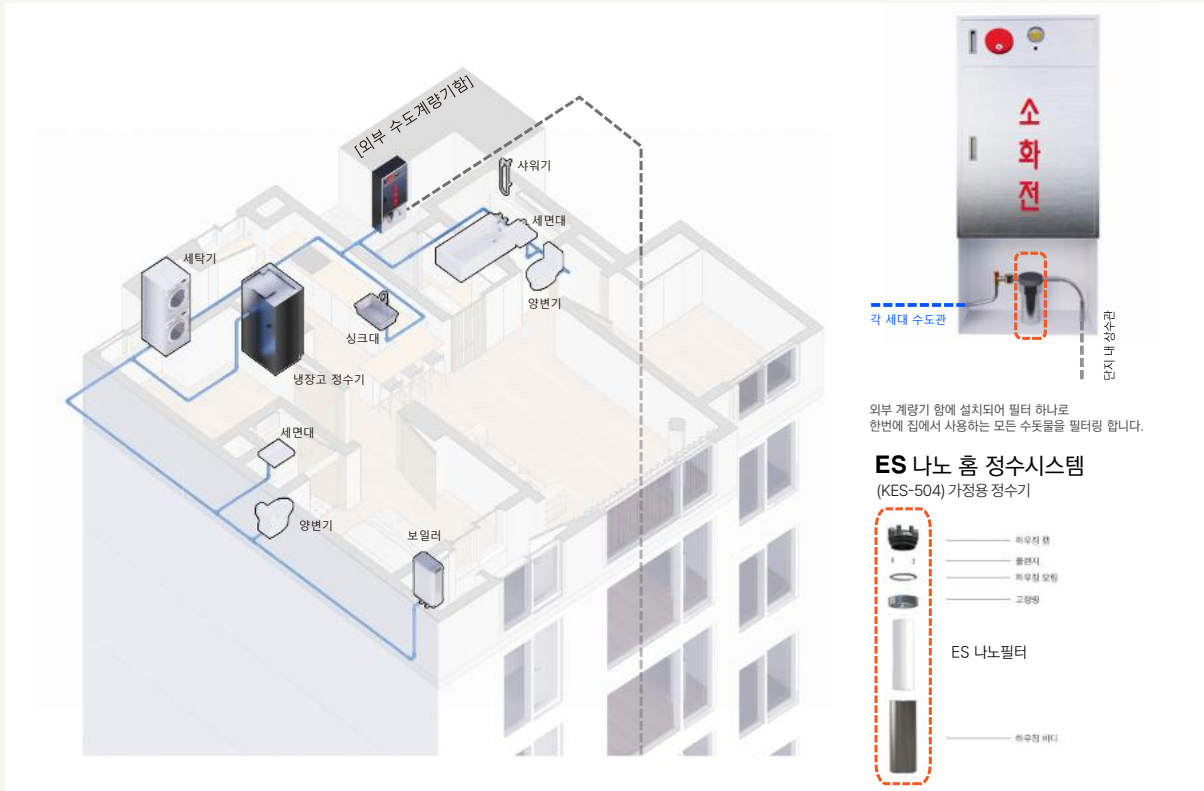

세대통합 정수시스템

세대 계량기 내부에 설치하여 집안으로 들어오는 모든 물을 정수하여 드립니다

“이젠 IPARK에서 우리 집 물도 케어받으세요”

번거로운 필터 교체가 필요 없습니다. 집안에서 사용하는 모든 물이 정수됩니다.
안전하고 건강한 물관리! 이젠 선택이 아니라 필수입니다.

< 특징점 >

- 수돗물 및 부유물 제거 나노 여과막 자체 살균 및 항균 작용, 탈취 효과
- 가정에서 1일 1톤씩 6개월 사용 가능하며, 집안 여러 곳에서 동시에 물 사용이 가능함
- 저렴한 비용으로 정기적 사후 관리 가능

•필터 교체주기 : 180일 (약 6개월)
(제거대상 물질, 물 사용량 또는 수질에 따라 교환시기는 달라질 수 있습니다.)

•필터 교체문의 : 1811 - 9594 (더블루코리아서비스(주))

(※ 판매가 안에는 1회 필터교체비용이 포함된 금액이며, 추후 개별 연락이 갈 예정입니다.)

< 사양 >

구분	ES 나노 홈 정수 시스템
장착 수량	계량기 합 1대(지역 난방일 경우 2대 필요)
재질	외용기 : 스테인레스(SUS 304) / 카트리지 : 폴리프로필렌
성능	최대 여과수량, 최대 20리터/분

* 제품은 품질, 단종 등 공급이 불가능한 경우에 한해 동등이상의 제품으로 변경합니다. * 본 이미지는 실제와 차이가 있을 수 있습니다. * 상기 이미지는 입주자의 이해를 돕기위한 것으로, 현장상황에 따라 다소 상이할 수 있으므로 필히 세부사항은 옵션계약시 확인하기 바랍니다.