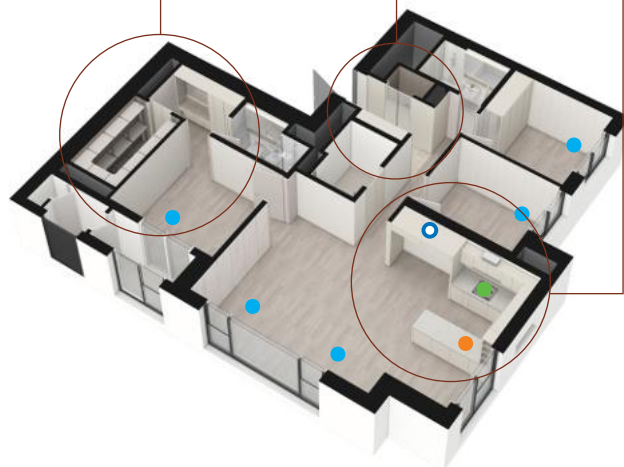

84B

275세대

유상 옵션 금액

(금액 단위 : 천원, VAT 포함)

구분		판매가	계약금
천장형 시스템 에어컨 LG WHISEN 시스템에어컨	일반 GRILL TYPE	ALT1(5대)	8,650 865
		ALT2(3대)	5,570 557
	일반 공기청정 GRILL TYPE	ALT1(5대)	10,270 1,027
		ALT2(3대)	6,530 653
	고급 GRILL TYPE	ALT1(5대)	9,450 945
		ALT2(3대)	6,060 606
고급 공기청정 GRILL TYPE	ALT1(5대)	11,420 1,142	
	ALT2(3대)	7,250 725	
빌트인 냉장고	LG전자	BC1L4AA+ BC1F4AA+ BC1K4AA	6,400 640
식기세척기	LG전자	DUE5NSE	1,190 119
전기 쿡탑	LG전자	인덕션 2구+하이라이트 1구 (BEY3GSBIE)	850 85
		블랙 인덕션 3구(BE13ASB4BIE)	1,050 105
		화이트 인덕션 3구(BE13ANH4BIE)	1,200 120
전기오븐	LG전자	MZ385EBTA	410 41
현관 중문		원슬라이딩	1,690 169
현관 특화		현관 방화문 측벽 PET판넬	730 73
시스템선반		현관 팬트리 선반	440 44
주방 특화		상부장 업그레이드 (조명형 유리플랩/여닫이상부장 +독립형후드)	3,930 393
주방 세라미타일 (상판+벽)		확장기본형	8,640 864
		주방특화형	10,390 1,039
거실아트월		세라미타일+판넬	12,300 1,230
마루(국산)	동화 자연마루	미스티 그레이 / 쉼차 그레이 / 하니 네이처	1,530 153
드레스룸 특화		벽판넬 조명형 시스템 선반+ 슬라이딩도어	6,380 638
조명 특화	HDC 랩스	거실+방+욕실	8,070 807
사각싱크볼+수전		Nobili MANIA	900 90
욕실 비데	아메리칸 스탠다드	플랫내추럴 2개소(욕실1, 2)	1,980 198
세대통합정수 시스템	더블루 코리아	KES-504	410 41
욕실팬	힘펠	FHD3-C150P_기본 (1개소 / 욕실1 or 욕실2)	550 55
		FHD3-C150P_기본 (2개소 / 욕실1+욕실2)	1,100 110

* 침대, 식탁, 소파, 책상 등은 전시용입니다.

■ 시스템 에어컨의 설치구분

일반 / 일반 공기청정 / 고급 / 고급 공기청정 GRILL TYPE

- ALT1(전체) : 거실(2개소)+안방+침실1+침실2

- ALT2(기본) : 거실(2개소)+안방

범례 ● 빌트인 냉장고 ● 식기세척기 ● 전기 쿡탑 ● 시스템 에어컨

* 본 지면상의 배치도, 평면도, 투시도 등은 소비자의 이해를 돕기 위한 것으로 인-허가 과정이나 실제 시공시 다소 상이할 수 있으므로 필히 견본주택에서 확인하시기 바랍니다.