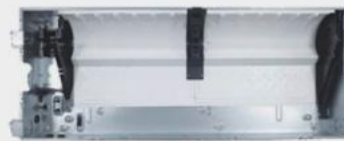

New

항균 처리 단열재 / 항균 처리 드레인팬으로 세균 번식 방지

바람이 지나가는 실내기 본체 내부를 항균 처리하여 세균 번식을 방지합니다.

항색포도상구균, 대장균 감소효과 항곰팡이 1등급 확보